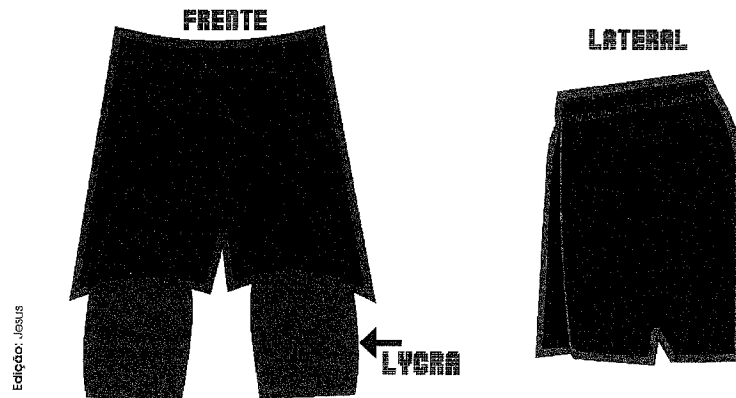

FRENTE

VERSO

Edição: JHS/05

MODELO DE CAMISETA REGATA PARA CURSO DE FORMAÇÃO - ACADEPOL

Camiseta tipo: Regata

Modelo: Condicionamento e Defesa Pessoal

Cargo: Grupo Polícia Civil

Sexo: Feminino

FRENTE

VERSO

Edição: JHS/05

MODELO DE CAMISETA REGATA PARA CURSO DE FORMAÇÃO - ACADEPOL

Camiseta tipo: Regata

Modelo: Condicionamento e Defesa Pessoal

Cargo: Grupo Polícia Civil

Sexo: Masculino

FRENTE

VERSO

Edição: JHS/05

MODELO DE SHORT PARA CURSO DE FORMAÇÃO - 2008

Short tipo: Educação Física

Modelo: Condicionamento e Defesa Pessoal

Cargo: Grupo Polícia Civil

Sexo: Feminino